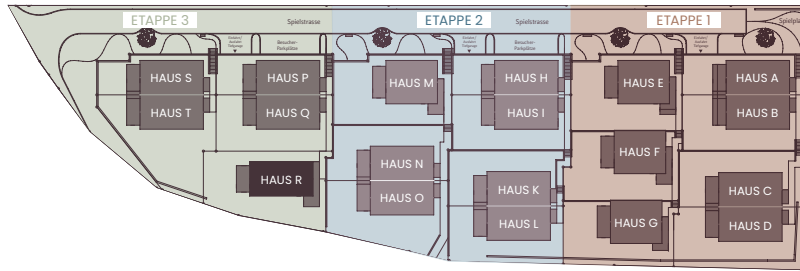

HAUS R, EINFAMILIENHAUS

Untergeschoss

Legna

Natürlich wohnen.
Zeitlos modern.

HAUS R

Parking Einstellplätze Nr. 33 + 34

Grundstückfläche 302,0 m²

Nutzfläche 196,0 m²

0 1 2 3 4 5 m

M 1:100

HAUS R, EINFAMILIENHAUS

Erdgeschoss

Legna

Natürlich wohnen.
Zeitlos modern.

HAUS R

Parking	Einstellplätze Nr. 33 + 34
Grundstückfläche	302,0 m ²
Nutzfläche	196,0 m ²

0 1 2 3 4 5 m

M 1:100

HAUS R, EINFAMILIENHAUS

Obergeschoss

Legna

Natürlich wohnen.
Zeitlos modern.

HAUS R

Parking	Einstellplätze Nr. 33 + 34
Grundstückfläche	302,0 m ²
Nutzfläche	196,0 m ²