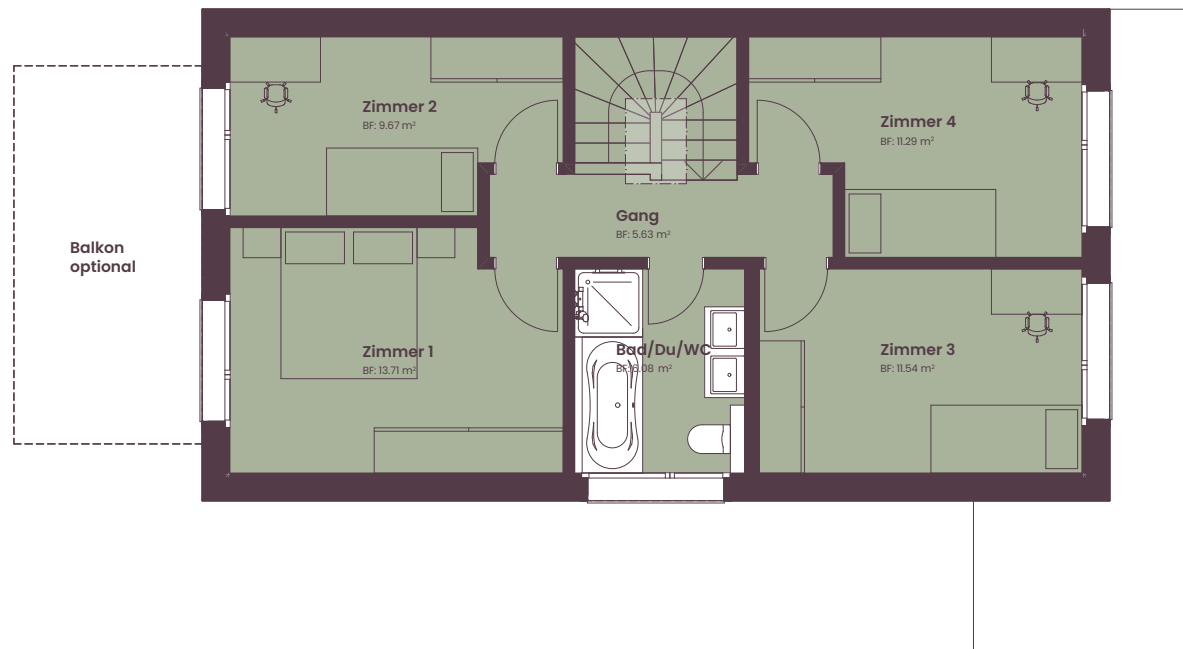

HAUS R, EINFAMILIENHAUS

Untergeschoss

Legna

Natürlich wohnen.
Zeitlos modern.

HAUS R

Parking Einstellplätze Nr. 33 + 34

Grundstückfläche 302,0 m²

Nutzfläche 196,0 m²

0 1 2 3 4 5 m

M 1:100

HAUS R, EINFAMILIENHAUS

Erdgeschoss

Legna

Natürlich wohnen.
Zeitlos modern.

HAUS R

Parking	Einstellplätze Nr. 33 + 34
Grundstückfläche	302,0 m ²
Nutzfläche	196,0 m ²

0 1 2 3 4 5 m

M 1:100

HAUS R, EINFAMILIENHAUS

Obergeschoss

Legna

Natürlich wohnen.
Zeitlos modern.

HAUS R

Parking	Einstellplätze Nr. 33 + 34
Grundstückfläche	302,0 m ²
Nutzfläche	196,0 m ²