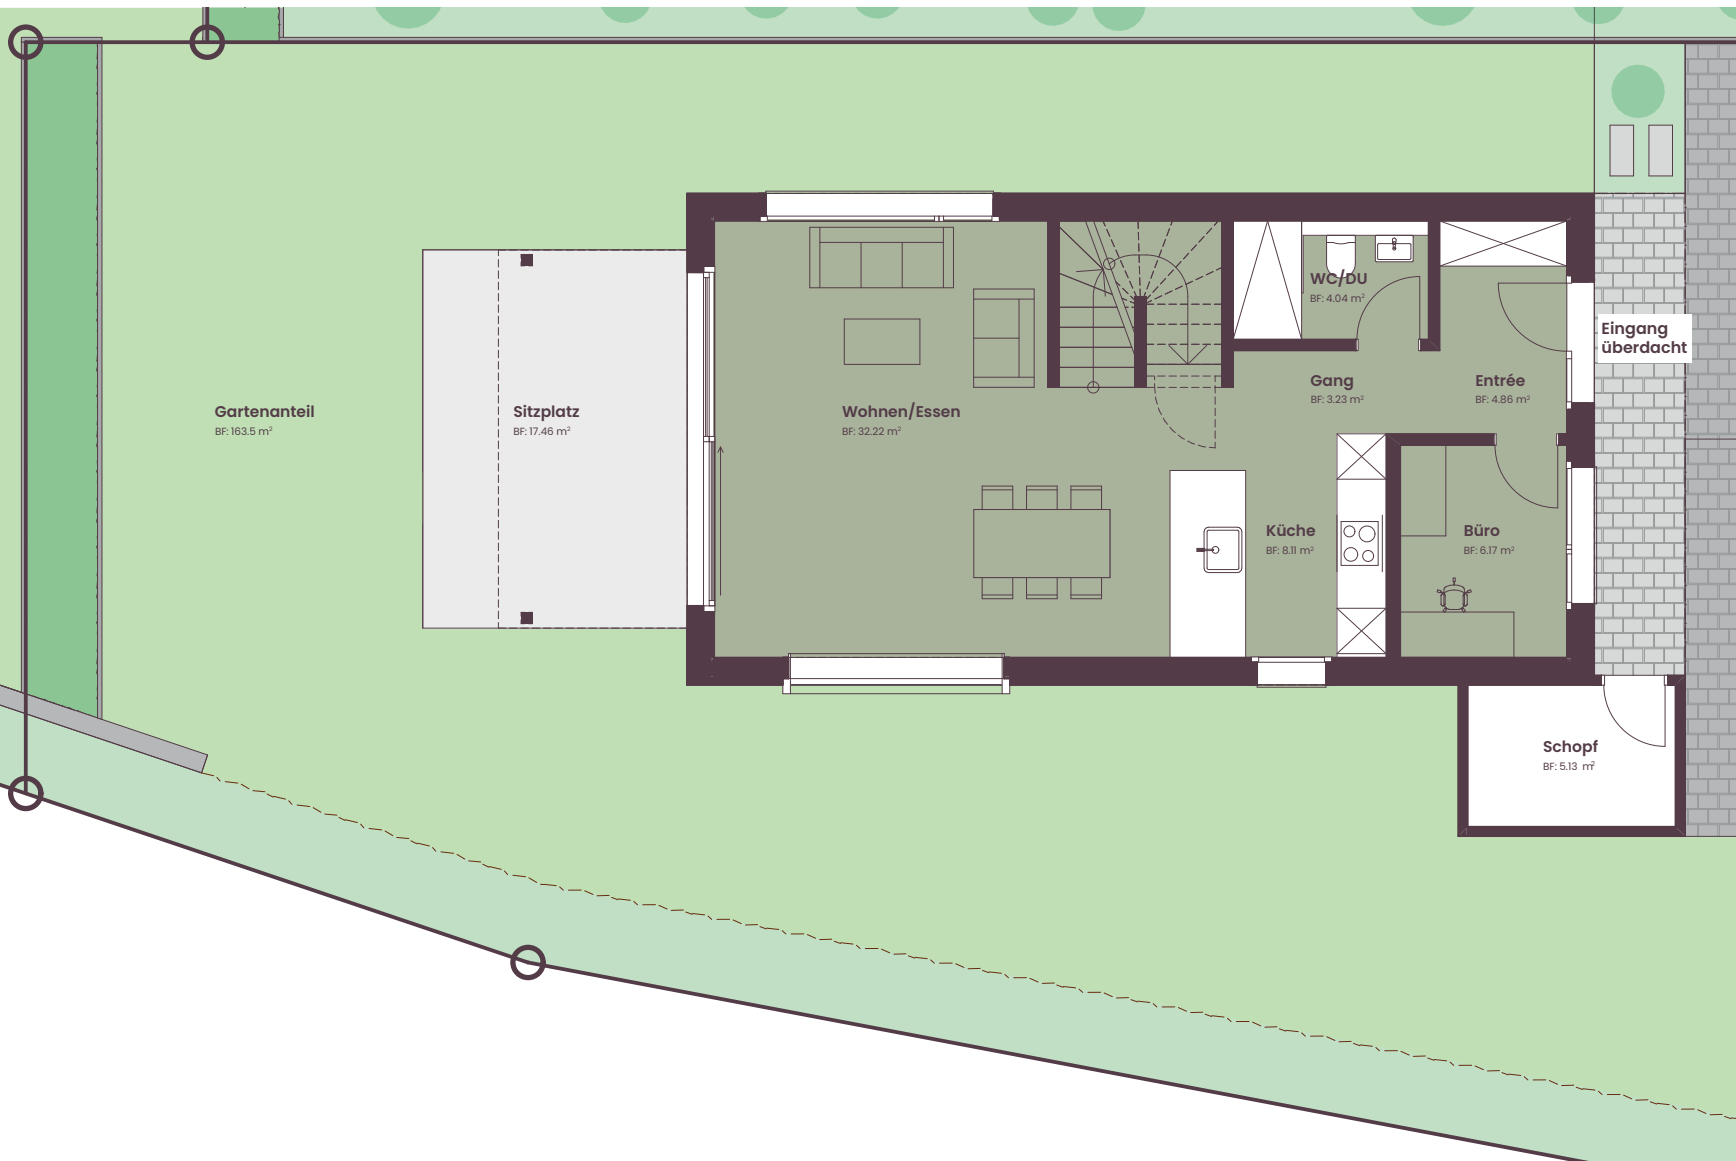

HAUS R, EINFAMILIENHAUS

Untergeschoss

Legna

Natürlich wohnen.
Zeitlos modern.

HAUS R

Parking Einstellplätze Nr. 33 + 34

Grundstückfläche 302,0 m²

Nutzfläche 196,0 m²

0 1 2 3 4 5 m

M 1:100

HAUS R, EINFAMILIENHAUS

Erdgeschoss

Legna

Natürlich wohnen.
Zeitlos modern.

HAUS R

Parking	Einstellplätze Nr. 33 + 34
Grundstückfläche	302,0 m ²
Nutzfläche	196,0 m ²

0 1 2 3 4 5 m

M 1:100

HAUS R, EINFAMILIENHAUS

Obergeschoss

Legna

Natürlich wohnen.
Zeitlos modern.

HAUS R

Parking	Einstellplätze Nr. 33 + 34
Grundstückfläche	302,0 m ²
Nutzfläche	196,0 m ²