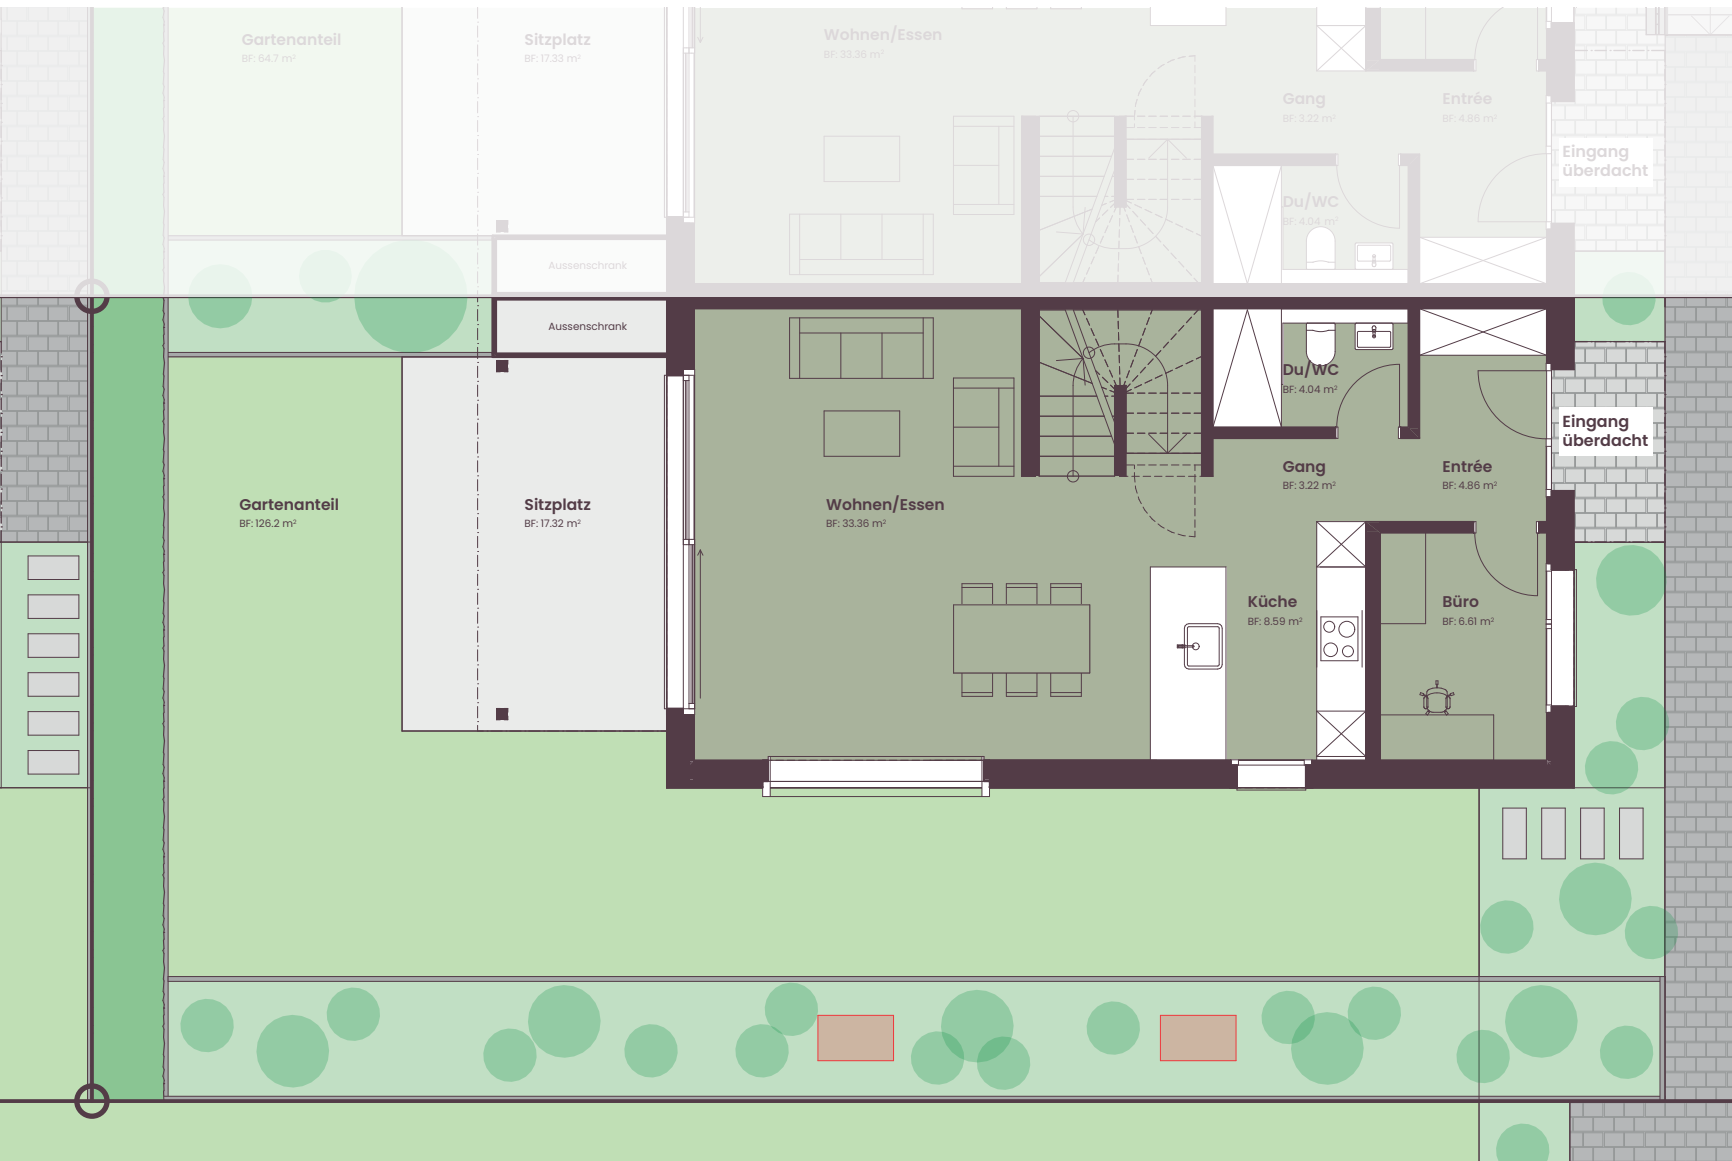

HAUS Q, DOPPEL-EINFAMILIENHAUS

Untergeschoss

Legna

Natürlich wohnen.
Zeitlos modern.

HAUS Q

Parking	Einstellplätze Nr. 31 + 32
Grundstückfläche	234,0 m ²
Nutzfläche	180,0 m ²

M 1:100

HAUS Q, DOPPEL-EINFAMILIENHAUS

Erdgeschoss

Legna

Natürlich wohnen.
Zeitlos modern.

HAUS Q

Parking Einstellplätze Nr. 31 + 32

Grundstückfläche 234,0 m²

Nutzfläche 180,0 m²

0 1 2 3 4 5 m

M 1:100

HAUS Q, DOPPEL-EINFAMILIENHAUS

Obergeschoss

Legna

Natürlich wohnen.
Zeitlos modern.

HAUS Q

Parking Einstellplätze Nr. 31 + 32

Grundstückfläche 234,0 m²

Nutzfläche 180,0 m²

0 1 2 3 4 5 m

M 1:100