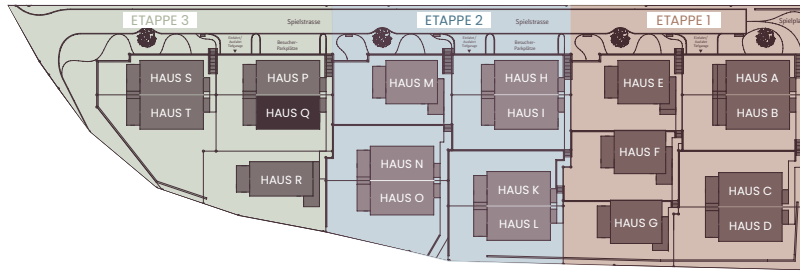

HAUS Q, DOPPEL-EINFAMILIENHAUS

Untergeschoss

Legna

Natürlich wohnen.
Zeitlos modern.

HAUS Q

Parking	Einstellplätze Nr. 31 + 32
Grundstückfläche	234,0 m ²
Nutzfläche	180,0 m ²

M 1:100

HAUS Q, DOPPEL-EINFAMILIENHAUS

Erdgeschoss

Legna

Natürlich wohnen.
Zeitlos modern.

HAUS Q

Parking Einstellplätze Nr. 31 + 32

Grundstückfläche 234,0 m²

Nutzfläche 180,0 m²

0 1 2 3 4 5 m

M 1:100

HAUS Q, DOPPEL-EINFAMILIENHAUS

Obergeschoss

Legna

Natürlich wohnen.
Zeitlos modern.

HAUS Q

Parking Einstellplätze Nr. 31 + 32

Grundstückfläche 234,0 m²

Nutzfläche 180,0 m²

0 1 2 3 4 5 m

M 1:100