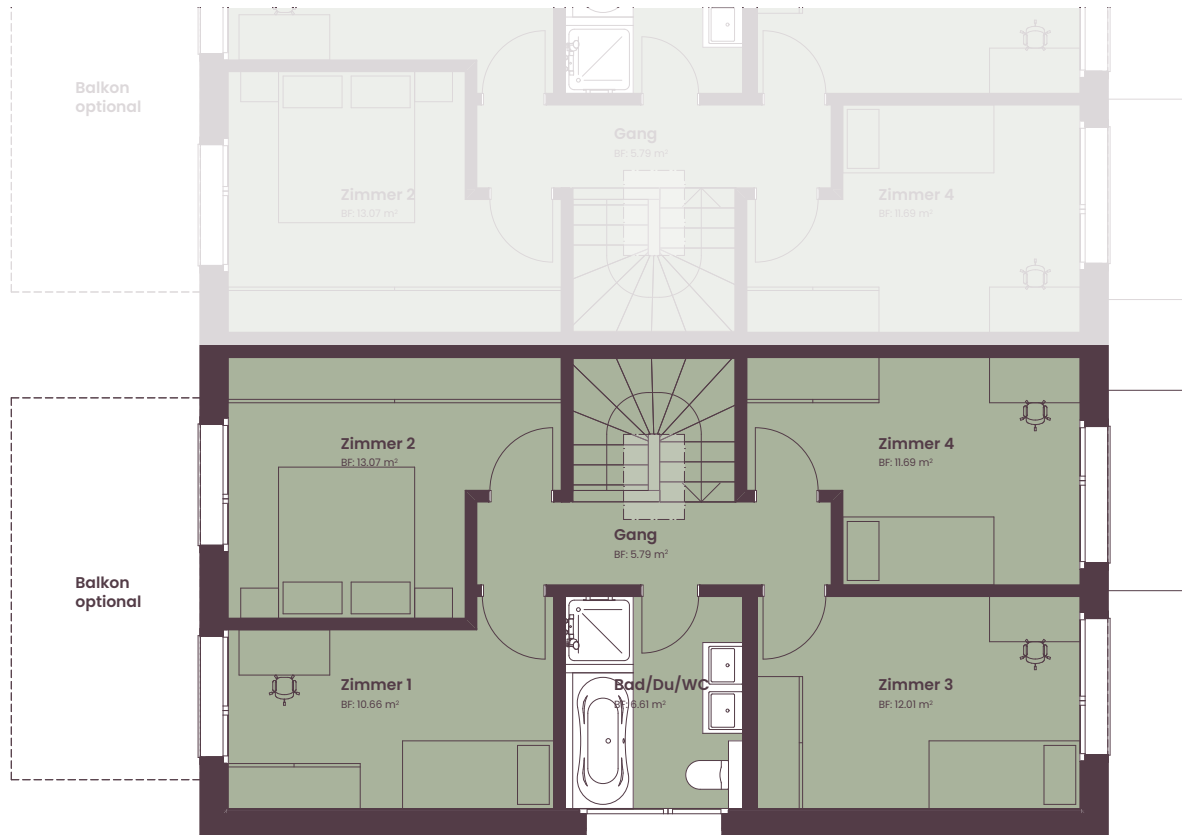

HAUS Q, DOPPEL-EINFAMILIENHAUS

Untergeschoss

Legna

Natürlich wohnen.
Zeitlos modern.

HAUS Q

Parking	Einstellplätze Nr. 31 + 32
Grundstückfläche	234,0 m ²
Nutzfläche	180,0 m ²

M 1:100

HAUS Q, DOPPEL-EINFAMILIENHAUS

Erdgeschoss

Legna

Natürlich wohnen.
Zeitlos modern.

HAUS Q

Parking Einstellplätze Nr. 31 + 32

Grundstückfläche 234,0 m²

Nutzfläche 180,0 m²

0 1 2 3 4 5 m

M 1:100

HAUS Q, DOPPEL-EINFAMILIENHAUS

Obergeschoss

Legna

Natürlich wohnen.
Zeitlos modern.

HAUS Q

Parking Einstellplätze Nr. 31 + 32

Grundstückfläche 234,0 m²

Nutzfläche 180,0 m²

0 1 2 3 4 5 m

M 1:100