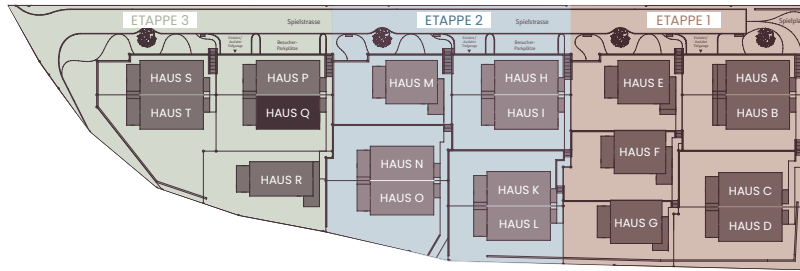

HAUS Q, DOPPEL-EINFAMILIENHAUS

Untergeschoss

Legna

Natürlich wohnen.
Zeitlos modern.

HAUS Q

Parking	Einstellplätze Nr. 31 + 32
Grundstückfläche	234,0 m ²
Nutzfläche	180,0 m ²

M 1:100

HAUS Q, DOPPEL-EINFAMILIENHAUS

Erdgeschoss

Legna

Natürlich wohnen.
Zeitlos modern.

HAUS Q

Parking Einstellplätze Nr. 31 + 32

Grundstückfläche 234,0 m²

Nutzfläche 180,0 m²

0 1 2 3 4 5 m

M 1:100

HAUS Q, DOPPEL-EINFAMILIENHAUS

Obergeschoss

Legna

Natürlich wohnen.
Zeitlos modern.

HAUS Q

Parking Einstellplätze Nr. 31 + 32

Grundstückfläche 234,0 m²

Nutzfläche 180,0 m²

0 1 2 3 4 5 m

M 1:100