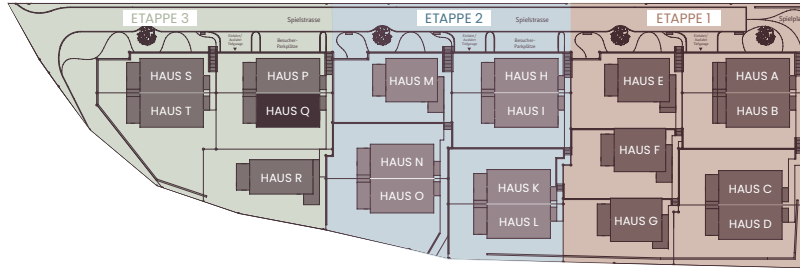

HAUS Q, DOPPEL-EINFAMILIENHAUS

Untergeschoss

Legna

Natürlich wohnen.
Zeitlos modern.

HAUS Q

Parking	Einstellplätze Nr. 31 + 32
Grundstückfläche	234,0 m ²
Nutzfläche	180,0 m ²

M 1:100

HAUS Q, DOPPEL-EINFAMILIENHAUS

Erdgeschoss

Legna

Natürlich wohnen.
Zeitlos modern.

HAUS Q

Parking Einstellplätze Nr. 31 + 32

Grundstückfläche 234,0 m²

Nutzfläche 180,0 m²

0 1 2 3 4 5 m

M 1:100

HAUS Q, DOPPEL-EINFAMILIENHAUS

Obergeschoss

Legna

Natürlich wohnen.
Zeitlos modern.

HAUS Q

Parking Einstellplätze Nr. 31 + 32

Grundstückfläche 234,0 m²

Nutzfläche 180,0 m²

0 1 2 3 4 5 m

M 1:100