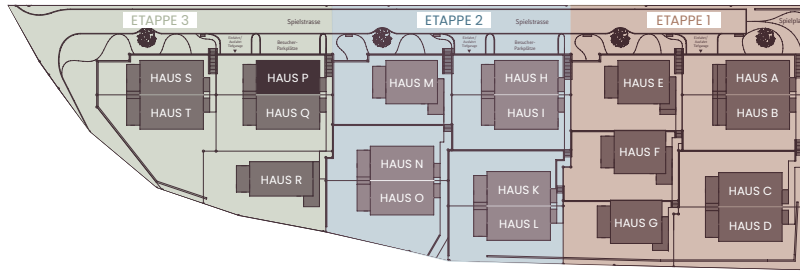

HAUS P, DOPPEL-EINFAMILIENHAUS

Untergeschoss

Legna

Natürlich wohnen.
Zeitlos modern.

HAUS P

Parking	Einstellplätze Nr. 29 + 30
Grundstückfläche	169,0 m ²
Nutzfläche	183,0 m ²

0 1 2 3 4 5 m

M 1:100

HAUS P, DOPPEL-EINFAMILIENHAUS

Erdgeschoss

Legna

Natürlich wohnen.
Zeitlos modern.

HAUS P

Parking	Einstellplätze Nr. 29 + 30
Grundstückfläche	169,0 m ²
Nutzfläche	183,0 m ²

0 1 2 3 4 5 m

M 1:100

HAUS P, DOPPEL-EINFAMILIENHAUS

Obergeschoss

Legna

Natürlich wohnen.
Zeitlos modern.

HAUS P

Parking Einstellplätze Nr. 29 + 30

Grundstückfläche 169,0 m²

Nutzfläche 183,0 m²