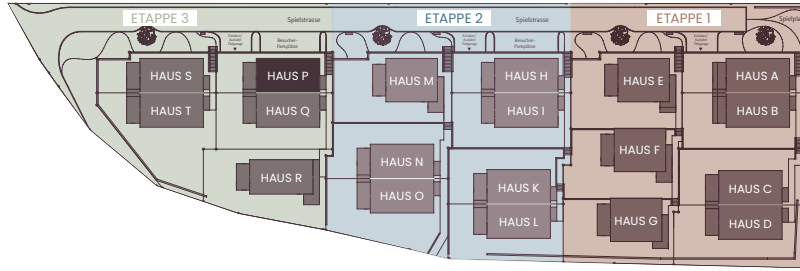

HAUS P, DOPPEL-EINFAMILIENHAUS

Untergeschoss

Legna

Natürlich wohnen.
Zeitlos modern.

HAUS P

Parking	Einstellplätze Nr. 29 + 30
Grundstückfläche	169,0 m ²
Nutzfläche	183,0 m ²

0 1 2 3 4 5 m

M 1:100

HAUS P, DOPPEL-EINFAMILIENHAUS

Erdgeschoss

Legna

Natürlich wohnen.
Zeitlos modern.

HAUS P

Parking	Einstellplätze Nr. 29 + 30
Grundstückfläche	169,0 m ²
Nutzfläche	183,0 m ²

0 1 2 3 4 5 m

M 1:100

HAUS P, DOPPEL-EINFAMILIENHAUS

Obergeschoss

Legna

Natürlich wohnen.
Zeitlos modern.

HAUS P

Parking Einstellplätze Nr. 29 + 30

Grundstückfläche 169,0 m²

Nutzfläche 183,0 m²