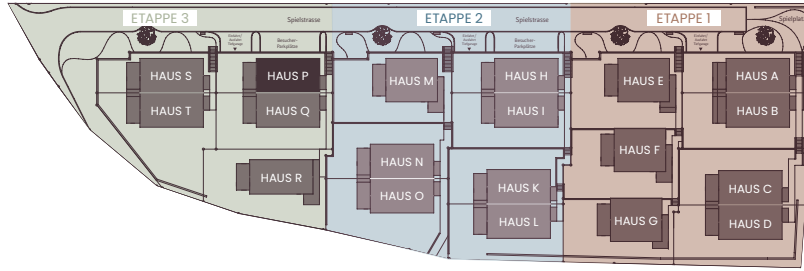

HAUS P, DOPPEL-EINFAMILIENHAUS

Untergeschoss

Legna

Natürlich wohnen.
Zeitlos modern.

HAUS P

Parking	Einstellplätze Nr. 29 + 30
Grundstückfläche	169,0 m ²
Nutzfläche	183,0 m ²

0 1 2 3 4 5 m

M 1:100

HAUS P, DOPPEL-EINFAMILIENHAUS

Erdgeschoss

Legna

Natürlich wohnen.
Zeitlos modern.

HAUS P

Parking	Einstellplätze Nr. 29 + 30
Grundstückfläche	169,0 m ²
Nutzfläche	183,0 m ²

0 1 2 3 4 5 m

M 1:100

HAUS P, DOPPEL-EINFAMILIENHAUS

Obergeschoss

Legna

Natürlich wohnen.
Zeitlos modern.

HAUS P

Parking Einstellplätze Nr. 29 + 30

Grundstückfläche 169,0 m²

Nutzfläche 183,0 m²