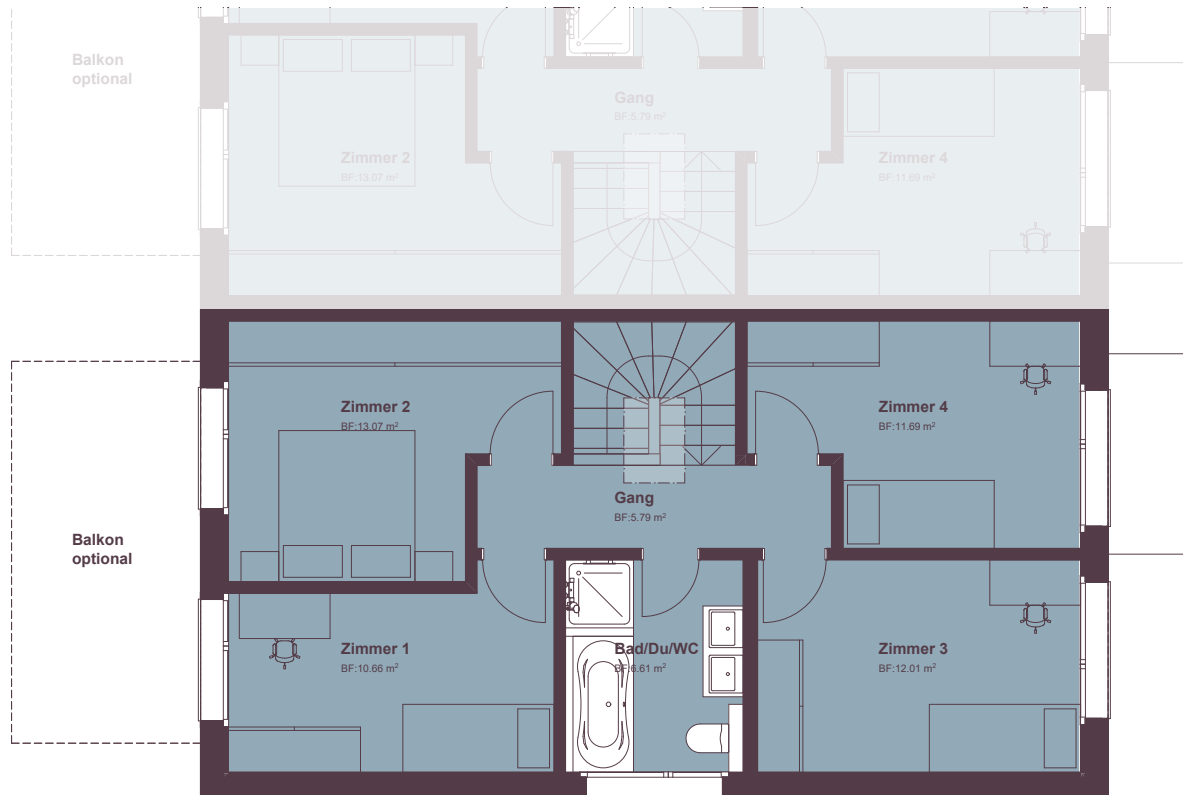

0 1 2 3 4 5 m

M 1:100

HAUS O, DOPPEL-EINFAMILIENHAUS

Erdgeschoss

Legna

Natürlich wohnen.
Zeitlos modern.

HAUS O

Parking Einstellplätze Nr. 27 + 28

Grundstückfläche 287,0 m²

Nutzfläche 204,0 m²

0 1 2 3 4 5 m

M 1:100

HAUS O, DOPPEL-EINFAMILIENHAUS

Obergeschoss

Legna

Natürlich wohnen.
Zeitlos modern.

HAUS O

Parking Einstellplätze Nr. 27 + 28

Grundstückfläche 287,0 m²

Nutzfläche 204,0 m²

0 1 2 3 4 5 m

M 1:100