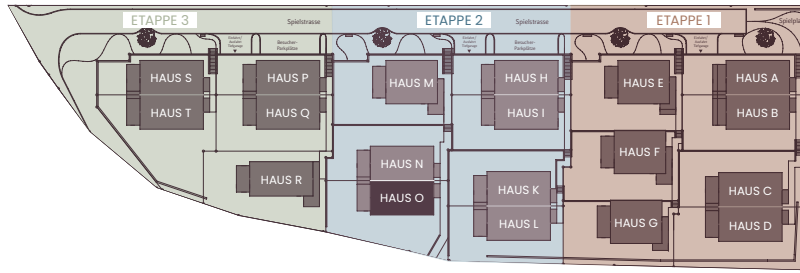

HAUS O, DOPPEL-EINFAMILIENHAUS

Untergeschoss

Legna

Natürlich wohnen.
Zeitlos modern.

HAUS O

Parking Einstellplätze Nr. 27 + 28

Grundstückfläche 287,0 m²

Nutzfläche 204,0 m²

0 1 2 3 4 5 m

M 1:100

HAUS O, DOPPEL-EINFAMILIENHAUS

Erdgeschoss

Legna

Natürlich wohnen.
Zeitlos modern.

HAUS O

Parking Einstellplätze Nr. 27 + 28

Grundstückfläche 287,0 m²

Nutzfläche 204,0 m²

0 1 2 3 4 5 m

M 1:100

HAUS O, DOPPEL-EINFAMILIENHAUS

Obergeschoss

Legna

Natürlich wohnen.
Zeitlos modern.

HAUS O

Parking Einstellplätze Nr. 27 + 28

Grundstückfläche 287,0 m²

Nutzfläche 204,0 m²

0 1 2 3 4 5 m

M 1:100