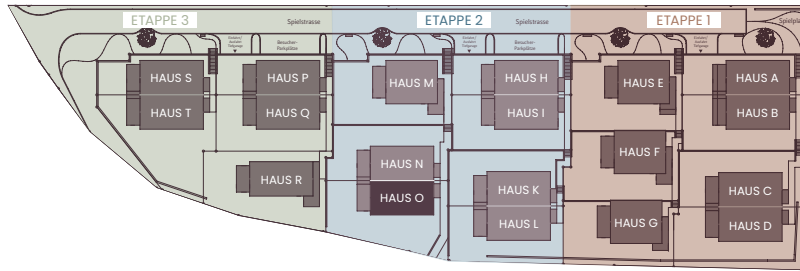

HAUS O, DOPPEL-EINFAMILIENHAUS

Untergeschoss

Legna

Natürlich wohnen.
Zeitlos modern.

HAUS O

Parking Einstellplätze Nr. 27 + 28

Grundstückfläche 287,0 m²

Nutzfläche 204,0 m²

0 1 2 3 4 5 m

M 1:100

HAUS O, DOPPEL-EINFAMILIENHAUS

Erdgeschoss

Legna

Natürlich wohnen.
Zeitlos modern.

HAUS O

Parking Einstellplätze Nr. 27 + 28

Grundstückfläche 287,0 m²

Nutzfläche 204,0 m²

0 1 2 3 4 5 m

M 1:100

HAUS O, DOPPEL-EINFAMILIENHAUS

Obergeschoss

Legna

Natürlich wohnen.
Zeitlos modern.

HAUS O

Parking Einstellplätze Nr. 27 + 28

Grundstückfläche 287,0 m²

Nutzfläche 204,0 m²

0 1 2 3 4 5 m

M 1:100