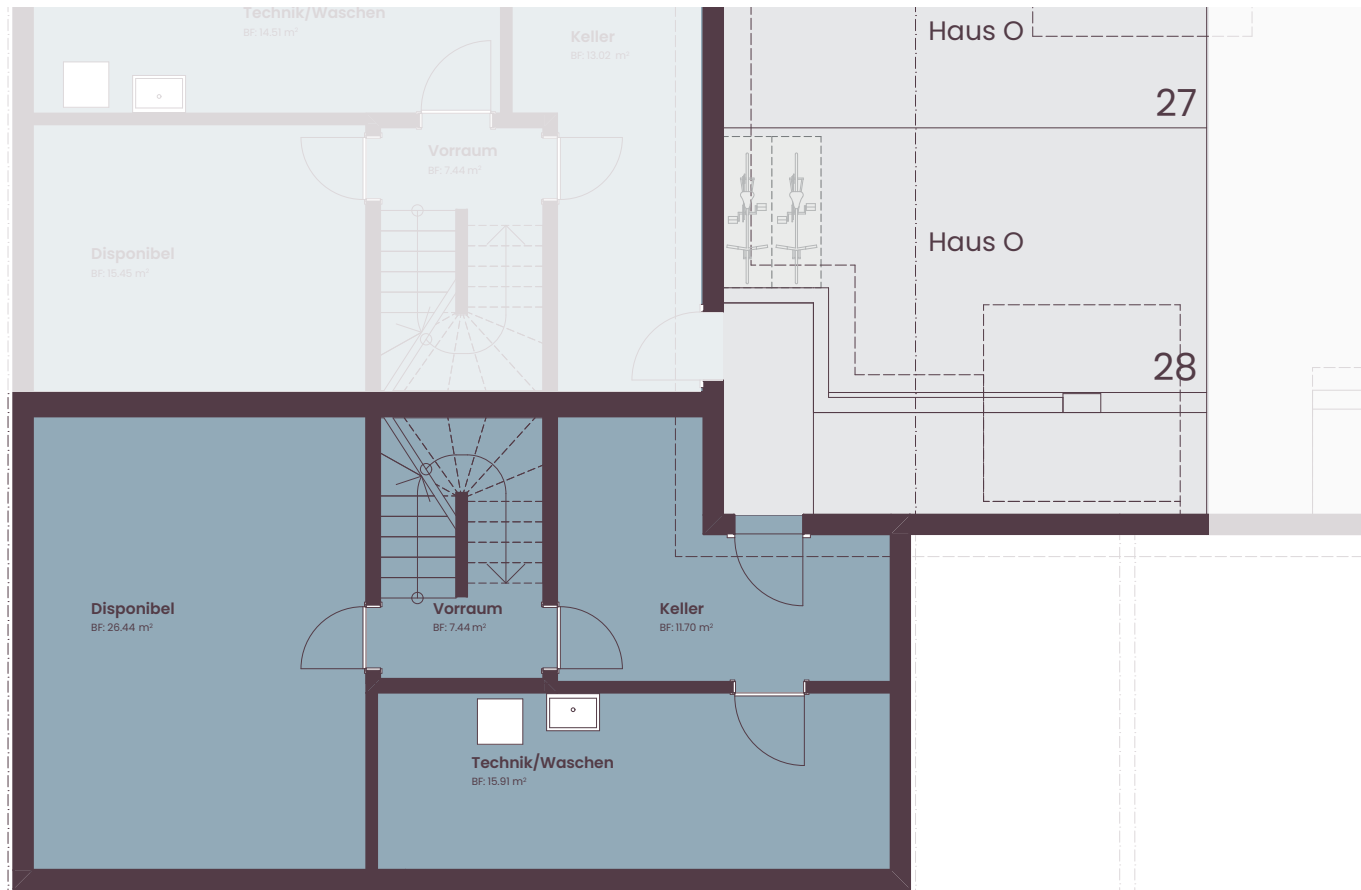

HAUS O, DOPPEL-EINFAMILIENHAUS

Untergeschoss

Legna

Natürlich wohnen.
Zeitlos modern.

HAUS O

Parking Einstellplätze Nr. 27 + 28

Grundstückfläche 287,0 m²

Nutzfläche 204,0 m²

0 1 2 3 4 5 m

M 1:100

HAUS O, DOPPEL-EINFAMILIENHAUS

Erdgeschoss

Legna

Natürlich wohnen.
Zeitlos modern.

HAUS O

Parking Einstellplätze Nr. 27 + 28

Grundstückfläche 287,0 m²

Nutzfläche 204,0 m²

0 1 2 3 4 5 m

M 1:100

HAUS O, DOPPEL-EINFAMILIENHAUS

Obergeschoss

Legna

Natürlich wohnen.
Zeitlos modern.

HAUS O

Parking Einstellplätze Nr. 27 + 28

Grundstückfläche 287,0 m²

Nutzfläche 204,0 m²

0 1 2 3 4 5 m

M 1:100