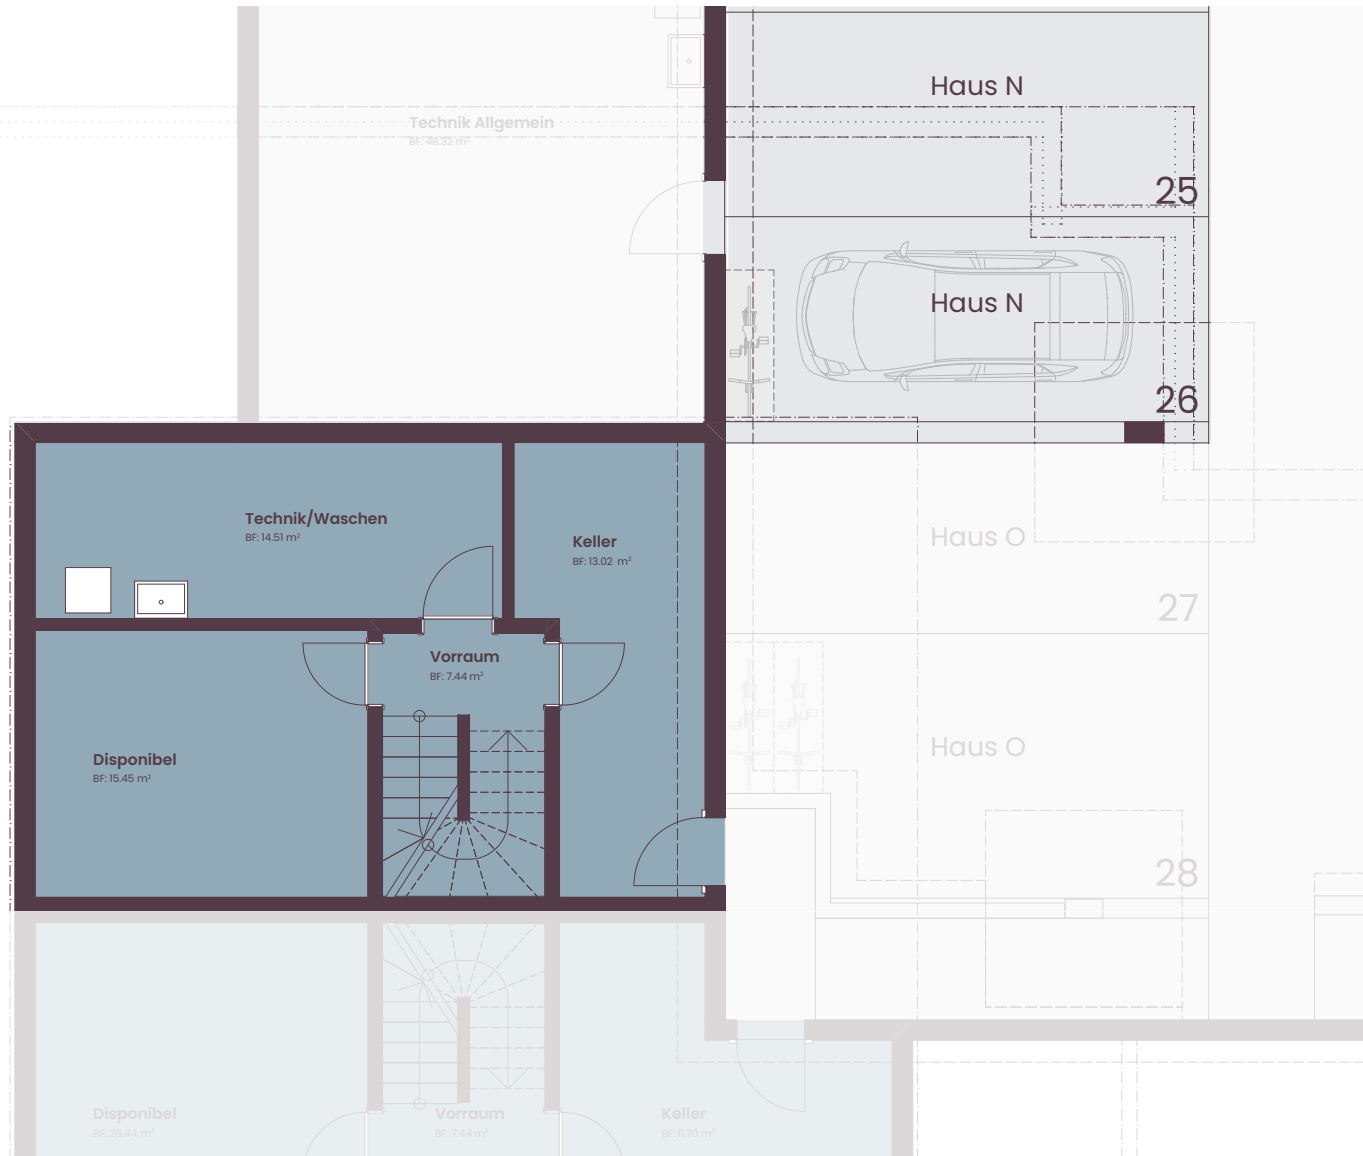

HAUS N, DOPPEL-EINFAMILIENHAUS

Untergeschoss

Legna

Natürlich wohnen.
Zeitlos modern.

HAUS N

Parking	Einstellplätze Nr. 25 + 26
Grundstückfläche	241,0 m ²
Nutzfläche	193,0 m ²

0 1 2 3 4 5 m

M 1:100

HAUS N, DOPPEL-EINFAMILIENHAUS

Erdgeschoss

Legna

Natürlich wohnen.
Zeitlos modern.

HAUS N

Parking Einstellplätze Nr. 25 + 26

Grundstückfläche 241,0 m²

Nutzfläche 193,0 m²

0 1 2 3 4 5 m

M 1:100

HAUS N, DOPPEL-EINFAMILIENHAUS

Obergeschoss

Legna

Natürlich wohnen.
Zeitlos modern.

HAUS N

Parking Einstellplätze Nr. 25 + 26

Grundstückfläche 241,0 m²

Nutzfläche 193,0 m²

0 1 2 3 4 5 m

M 1:100