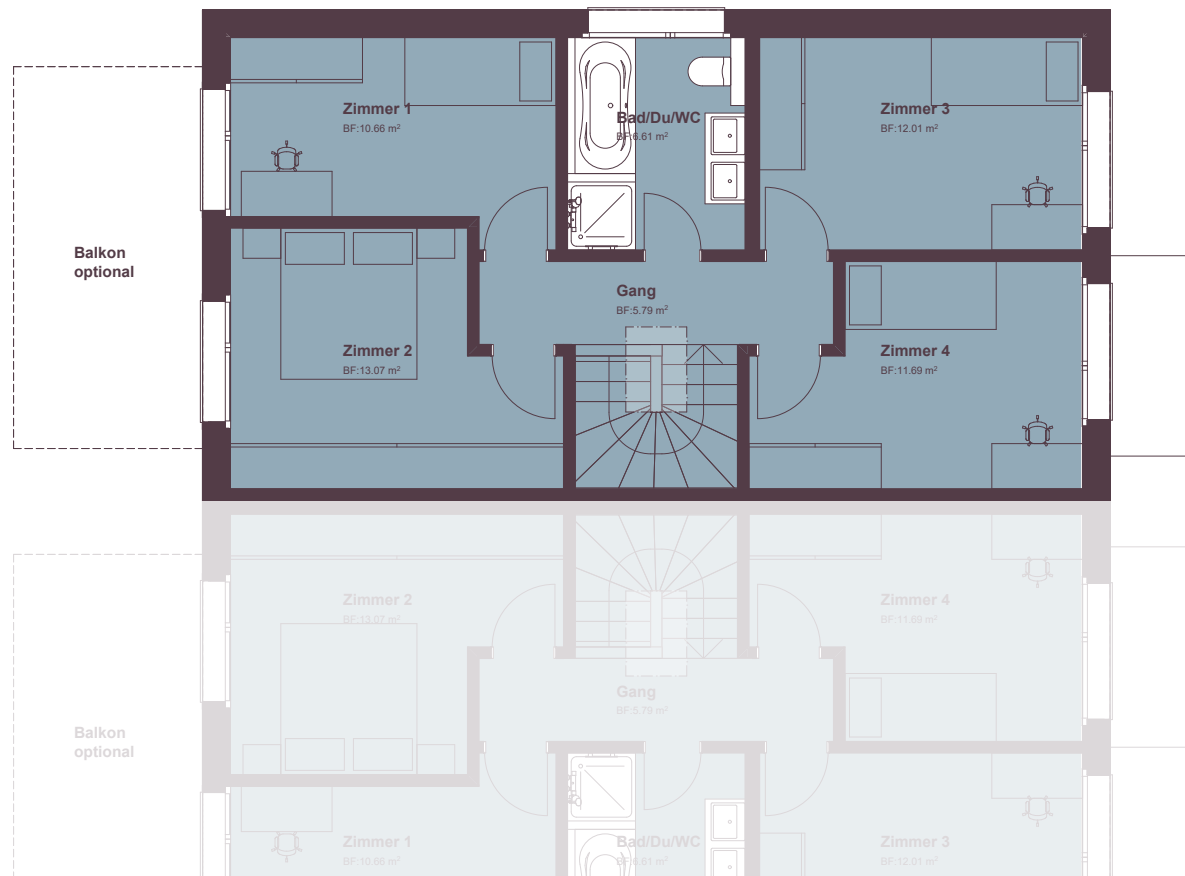

HAUS N, DOPPEL-EINFAMILIENHAUS

Erdgeschoss

Legna

Natürlich wohnen.
Zeitlos modern.

HAUS N

Parking Einstellplätze Nr. 25 + 26

Grundstückfläche 241,0 m²

Nutzfläche 193,0 m²

0 1 2 3 4 5 m

M 1:100

HAUS N, DOPPEL-EINFAMILIENHAUS

Obergeschoss

Legna

Natürlich wohnen.
Zeitlos modern.

HAUS N

Parking Einstellplätze Nr. 25 + 26

Grundstückfläche 241,0 m²

Nutzfläche 193,0 m²

0 1 2 3 4 5 m

M 1:100