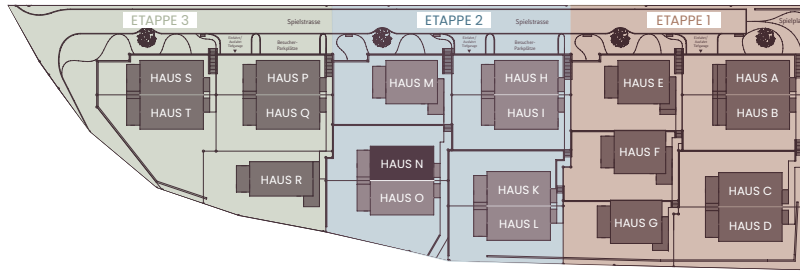

HAUS N, DOPPEL-EINFAMILIENHAUS

Untergeschoss

Legna

Natürlich wohnen.
Zeitlos modern.

HAUS N

Parking	Einstellplätze Nr. 25 + 26
Grundstückfläche	241,0 m ²
Nutzfläche	193,0 m ²

0 1 2 3 4 5 m

M 1:100

HAUS N, DOPPEL-EINFAMILIENHAUS

Erdgeschoss

Legna

Natürlich wohnen.
Zeitlos modern.

HAUS N

Parking Einstellplätze Nr. 25 + 26

Grundstückfläche 241,0 m²

Nutzfläche 193,0 m²

0 1 2 3 4 5 m

M 1:100

HAUS N, DOPPEL-EINFAMILIENHAUS

Obergeschoss

Legna

Natürlich wohnen.
Zeitlos modern.

HAUS N

Parking Einstellplätze Nr. 25 + 26