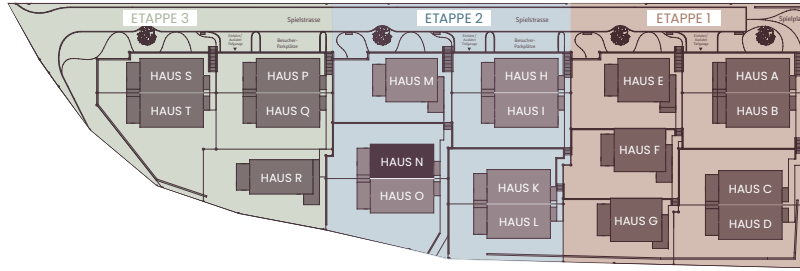

HAUS N, DOPPEL-EINFAMILIENHAUS

Untergeschoss

Legna

Natürlich wohnen.
Zeitlos modern.

HAUS N

Parking	Einstellplätze Nr. 25 + 26
Grundstückfläche	241,0 m ²
Nutzfläche	193,0 m ²

0 1 2 3 4 5 m

M 1:100

HAUS N, DOPPEL-EINFAMILIENHAUS

Erdgeschoss

Legna

Natürlich wohnen.
Zeitlos modern.

HAUS N

Parking Einstellplätze Nr. 25 + 26

Grundstückfläche 241,0 m²

Nutzfläche 193,0 m²

0 1 2 3 4 5 m

M 1:100

HAUS N, DOPPEL-EINFAMILIENHAUS

Obergeschoss

Legna

Natürlich wohnen.
Zeitlos modern.

HAUS N

Parking Einstellplätze Nr. 25 + 26