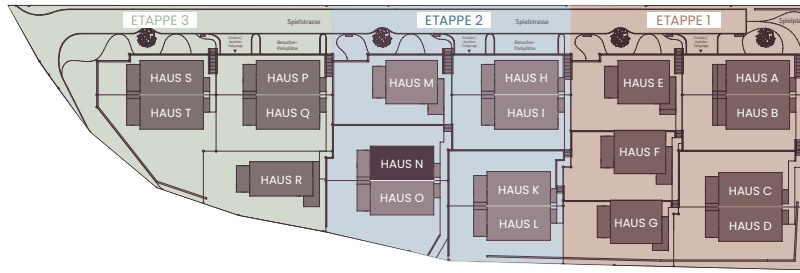

HAUS N, DOPPEL-EINFAMILIENHAUS

Untergeschoss

Legna

Natürlich wohnen.
Zeitlos modern.

HAUS N

Parking	Einstellplätze Nr. 25 + 26
Grundstückfläche	241,0 m ²
Nutzfläche	193,0 m ²

0 1 2 3 4 5 m

M 1:100

HAUS N, DOPPEL-EINFAMILIENHAUS

Erdgeschoss

Legna

Natürlich wohnen.
Zeitlos modern.

HAUS N

Parking Einstellplätze Nr. 25 + 26

Grundstückfläche 241,0 m²

Nutzfläche 193,0 m²

0 1 2 3 4 5 m

M 1:100

HAUS N, DOPPEL-EINFAMILIENHAUS

Obergeschoss

Legna

Natürlich wohnen.
Zeitlos modern.

HAUS N

Parking Einstellplätze Nr. 25 + 26