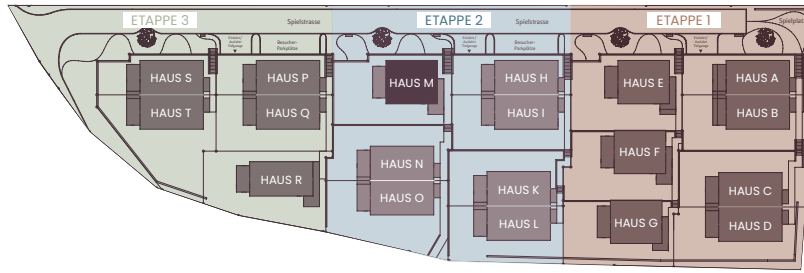

HAUS M, EINFAMILIENHAUS

Untergeschoss

HAUS M

Parking Einstellplätze Nr. 22 + 23

Grundstückfläche 292,0 m²

Nutzfläche 198,0 m²

0 1 2 3 4 5m

M 1:100

HAUS M, EINFAMILIENHAUS

Erdgeschoss

Legna

Natürlich wohnen.
Zeitlos modern.

HAUS M

Parking	Einstellplätze Nr. 22 + 23
Grundstückfläche	292,0 m ²
Nutzfläche	198,0 m ²

M 1:100

HAUS M, EINFAMILIENHAUS

Obergeschoss

Legna

Natürlich wohnen.
Zeitlos modern.

HAUS M

Parking Einstellplätze Nr. 22 + 23

Grundstückfläche 292,0 m²

Nutzfläche 198,0 m²

0 1 2 3 4 5 m