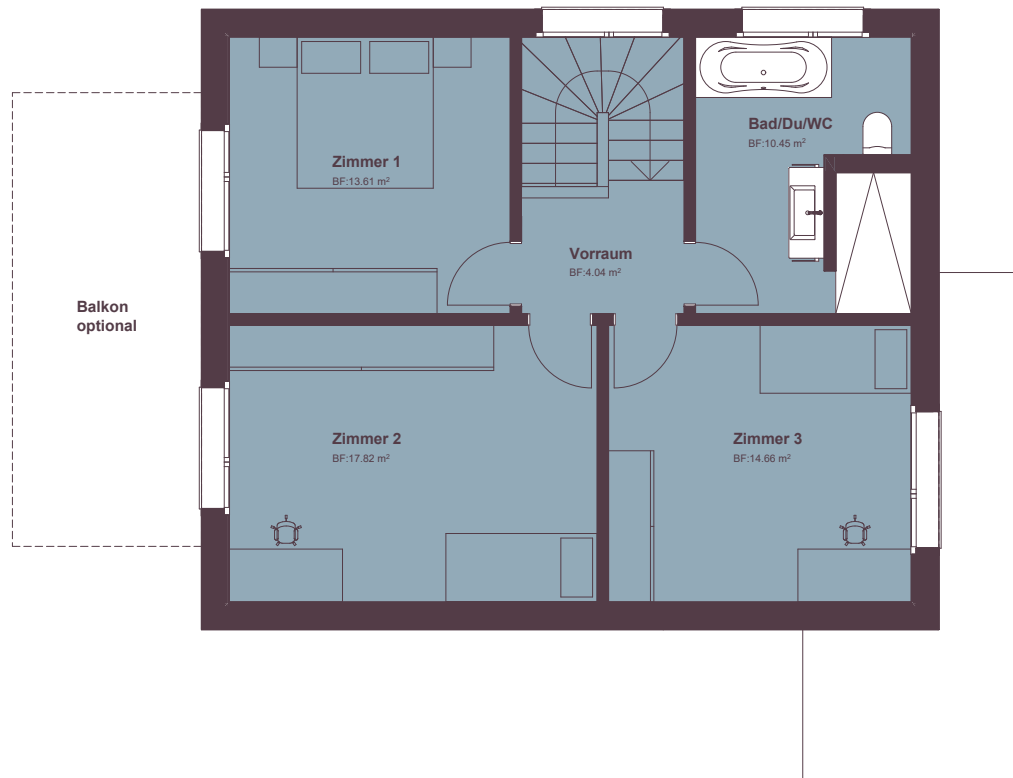

HAUS M, EINFAMILIENHAUS

Untergeschoss

HAUS M

Parking Einstellplätze Nr. 22 + 23

Grundstückfläche 292,0 m²

Nutzfläche 198,0 m²

0 1 2 3 4 5m

M 1:100

HAUS M, EINFAMILIENHAUS

Erdgeschoss

Legna

Natürlich wohnen.
Zeitlos modern.

HAUS M

Parking	Einstellplätze Nr. 22 + 23
Grundstückfläche	292,0 m ²
Nutzfläche	198,0 m ²

M 1:100

HAUS M, EINFAMILIENHAUS

Obergeschoss

Legna

Natürlich wohnen.
Zeitlos modern.

HAUS M

Parking Einstellplätze Nr. 22 + 23

Grundstückfläche 292,0 m²

Nutzfläche 198,0 m²

0 1 2 3 4 5 m

M 1:100