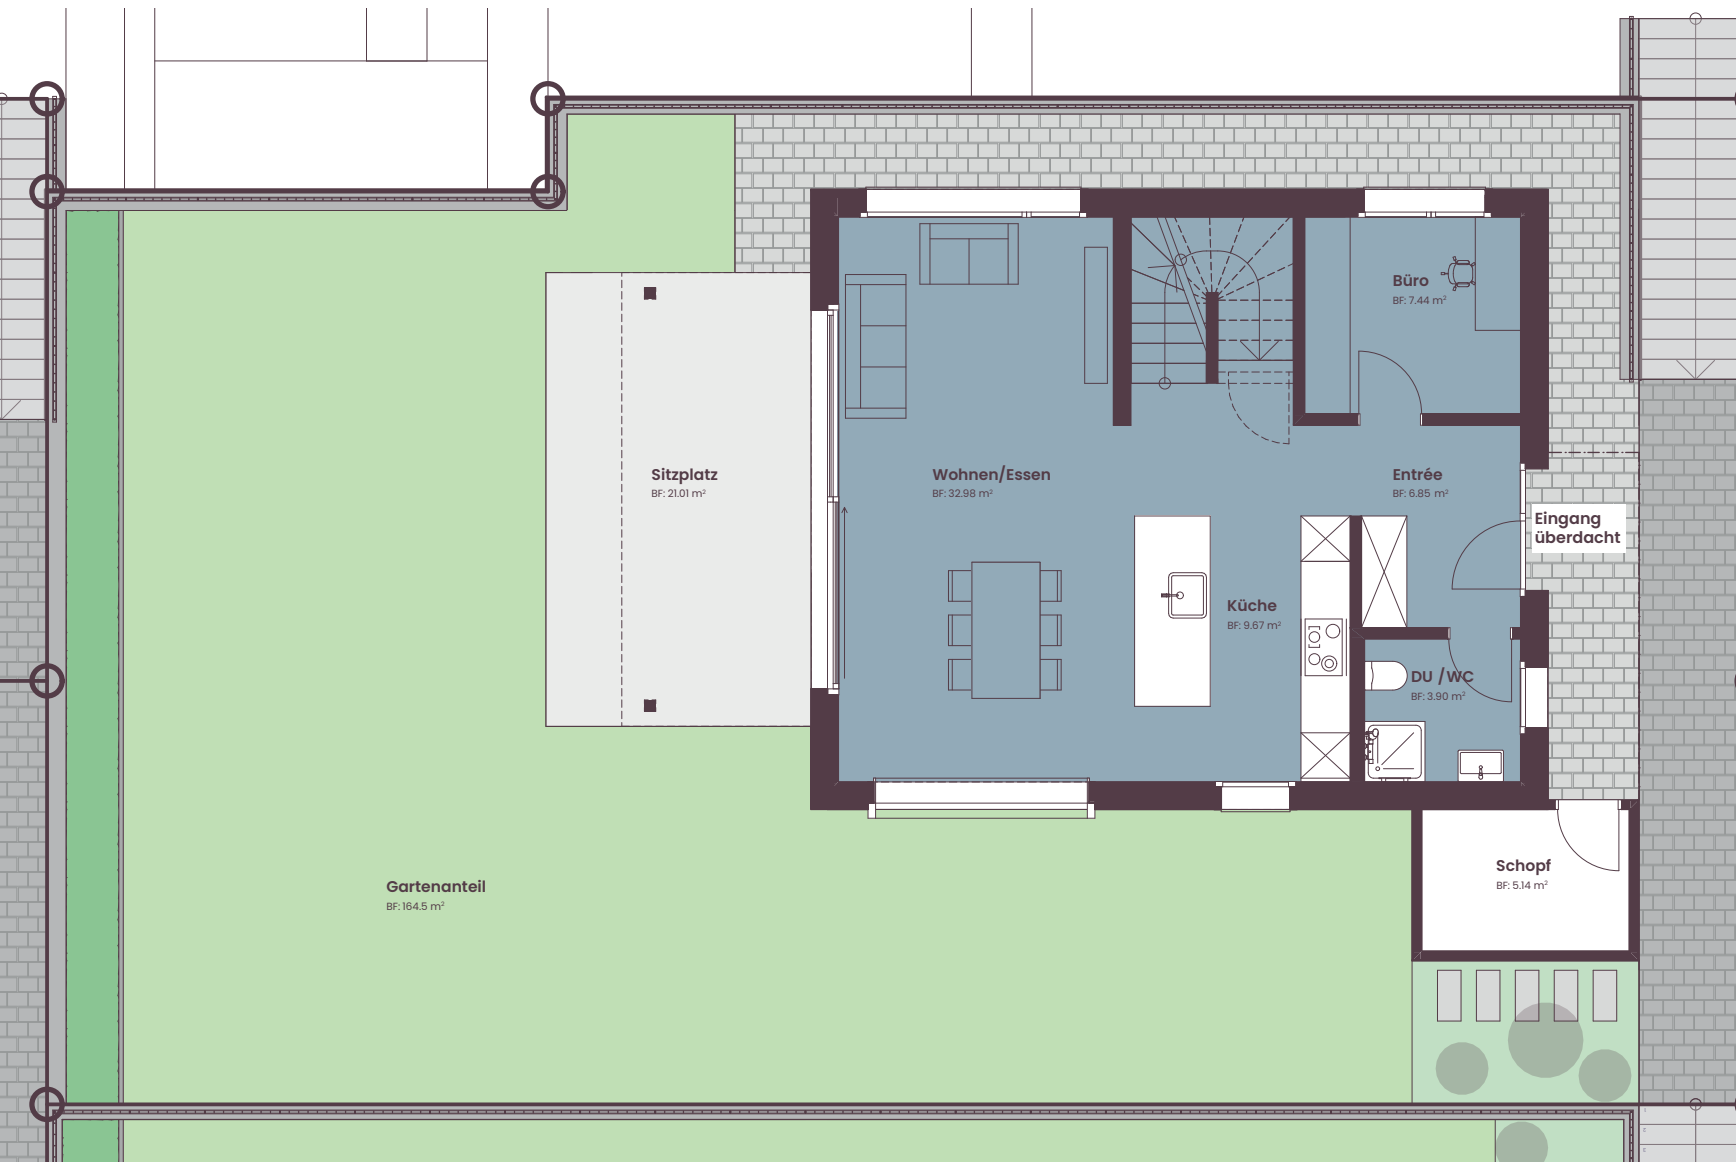

HAUS M, EINFAMILIENHAUS

Untergeschoss

HAUS M

Parking Einstellplätze Nr. 22 + 23

Grundstückfläche 292,0 m²

Nutzfläche 198,0 m²

0 1 2 3 4 5m

M 1:100

HAUS M, EINFAMILIENHAUS

Erdgeschoss

Legna

Natürlich wohnen.
Zeitlos modern.

HAUS M

Parking	Einstellplätze Nr. 22 + 23
Grundstückfläche	292,0 m ²
Nutzfläche	198,0 m ²

M 1:100

HAUS M, EINFAMILIENHAUS

Obergeschoss

Legna

Natürlich wohnen.
Zeitlos modern.

HAUS M

Parking Einstellplätze Nr. 22 + 23

Grundstückfläche 292,0 m²

Nutzfläche 198,0 m²

0 1 2 3 4 5 m

M 1:100