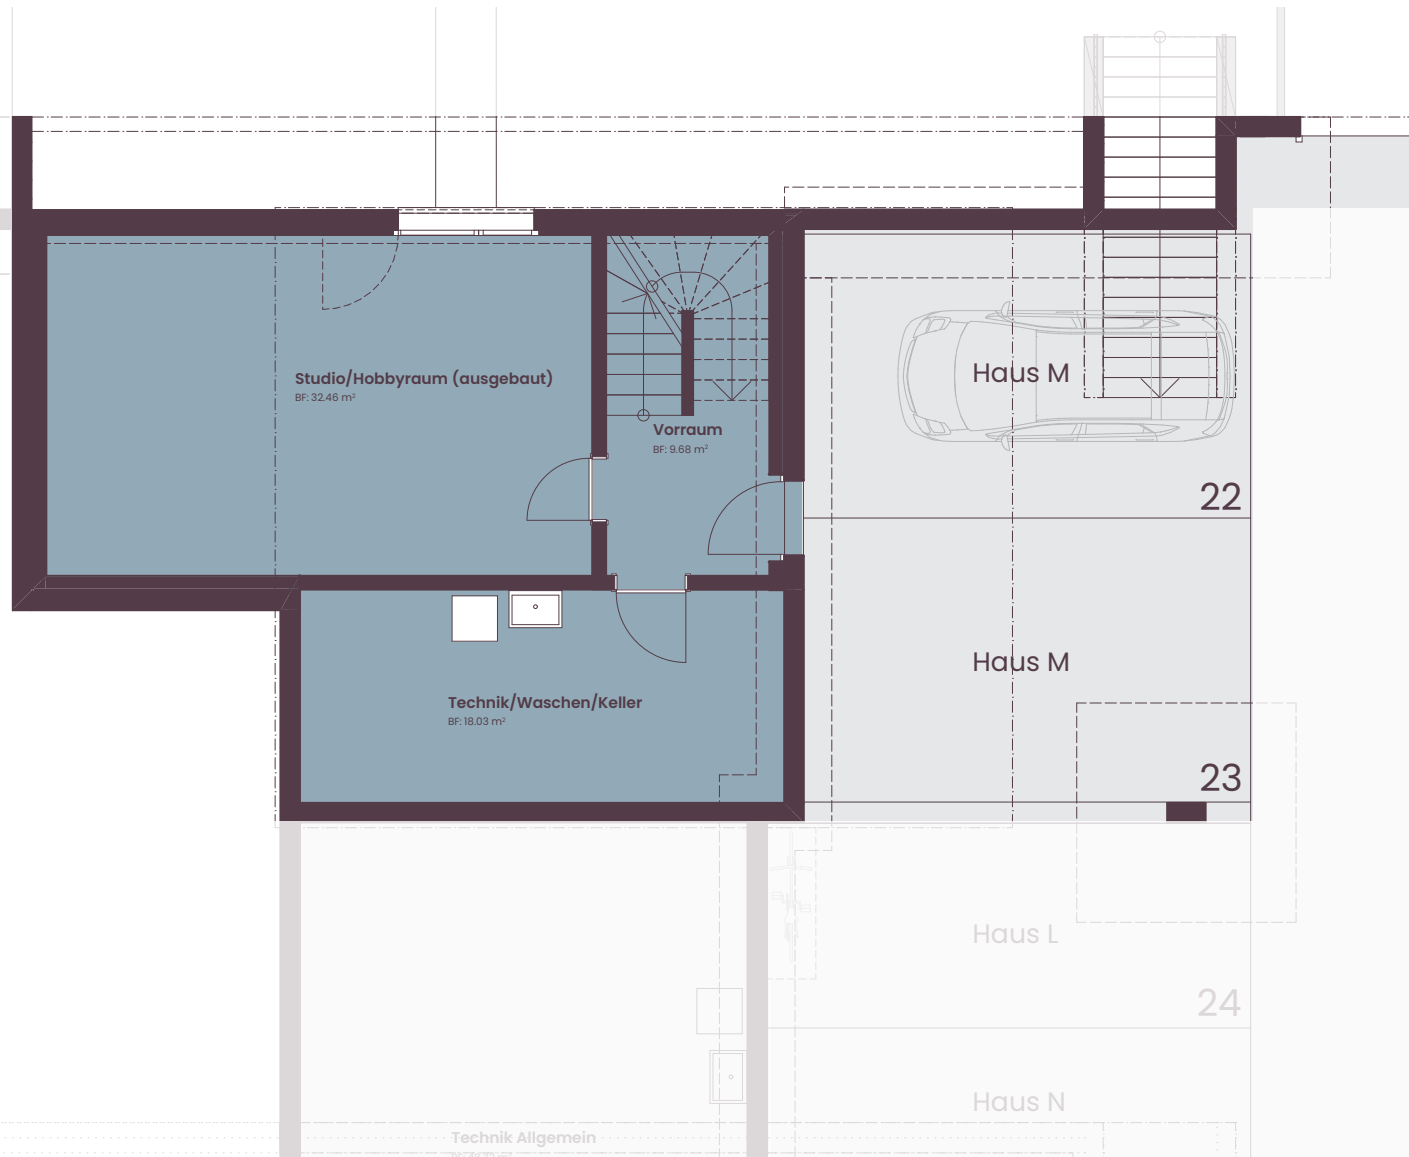

HAUS M, EINFAMILIENHAUS

Untergeschoss

HAUS M

Parking Einstellplätze Nr. 22 + 23

Grundstückfläche 292,0 m²

Nutzfläche 198,0 m²

0 1 2 3 4 5m

M 1:100

HAUS M, EINFAMILIENHAUS

Erdgeschoss

Legna

Natürlich wohnen.
Zeitlos modern.

HAUS M

Parking	Einstellplätze Nr. 22 + 23
Grundstückfläche	292,0 m ²
Nutzfläche	198,0 m ²

M 1:100

HAUS M, EINFAMILIENHAUS

Obergeschoss

Legna

Natürlich wohnen.
Zeitlos modern.

HAUS M

Parking Einstellplätze Nr. 22 + 23

Grundstückfläche 292,0 m²

Nutzfläche 198,0 m²

0 1 2 3 4 5 m

M 1:100