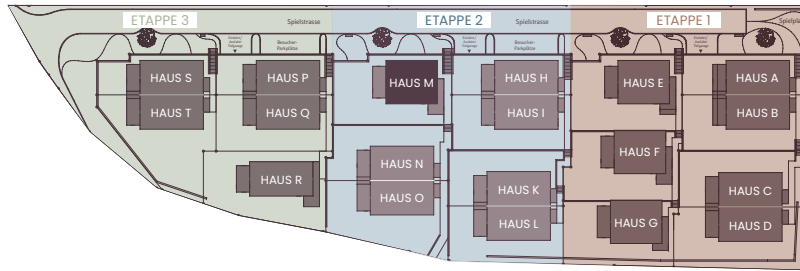

HAUS M, EINFAMILIENHAUS

Untergeschoss

HAUS M

Parking Einstellplätze Nr. 22 + 23

Grundstückfläche 292,0 m²

Nutzfläche 198,0 m²

0 1 2 3 4 5m

M 1:100

HAUS M, EINFAMILIENHAUS

Erdgeschoss

Legna

Natürlich wohnen.
Zeitlos modern.

HAUS M

Parking	Einstellplätze Nr. 22 + 23
Grundstückfläche	292,0 m ²
Nutzfläche	198,0 m ²

M 1:100

HAUS M, EINFAMILIENHAUS

Obergeschoss

Legna

Natürlich wohnen.
Zeitlos modern.

HAUS M

Parking Einstellplätze Nr. 22 + 23

Grundstückfläche 292,0 m²

Nutzfläche 198,0 m²

0 1 2 3 4 5 m