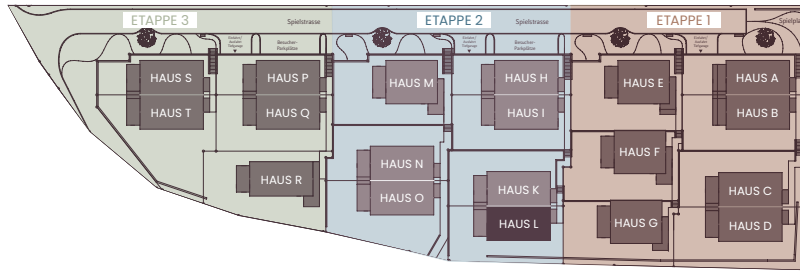

HAUS L, DOPPEL-EINFAMILIENHAUS

Untergeschoss

Legna

Natürlich wohnen.
Zeitlos modern.

HAUS L

Parking	Einstellplätze Nr. 21 + 24
Grundstückfläche	233,0 m ²
Nutzfläche	209,0 m ²

M 1:100

HAUS L, DOPPEL-EINFAMILIENHAUS

Erdgeschoss

Legna

Natürlich wohnen.
Zeitlos modern.

HAUS L

Parking	Einstellplätze Nr. 21 + 24
Grundstückfläche	233,0 m ²
Nutzfläche	209,0 m ²

M 1:100

HAUS L, DOPPEL-EINFAMILIENHAUS

Obergeschoss

Legna

Natürlich wohnen.
Zeitlos modern.

HAUS L

Parking Einstellplätze Nr. 21 + 24

Grundstückfläche 233,0 m²

Nutzfläche 209,0 m²

0 1 2 3 4 5 m

M 1:100