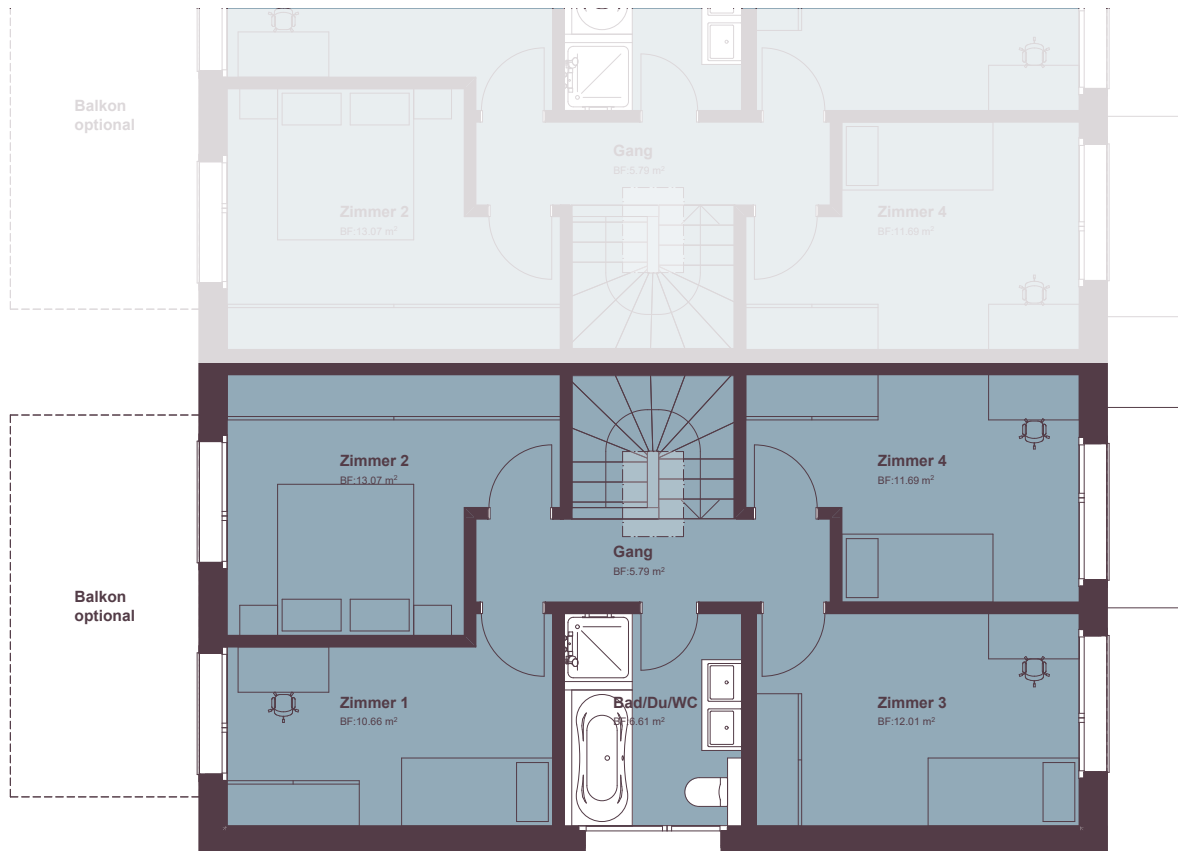

HAUS L, DOPPEL-EINFAMILIENHAUS

Untergeschoss

Legna

Natürlich wohnen.
Zeitlos modern.

HAUS L

Parking	Einstellplätze Nr. 21 + 24
Grundstückfläche	233,0 m ²
Nutzfläche	209,0 m ²

M 1:100

HAUS L, DOPPEL-EINFAMILIENHAUS

Erdgeschoss

Legna

Natürlich wohnen.
Zeitlos modern.

HAUS L

Parking	Einstellplätze Nr. 21 + 24
Grundstückfläche	233,0 m ²
Nutzfläche	209,0 m ²

M 1:100

HAUS L, DOPPEL-EINFAMILIENHAUS

Obergeschoss

Legna

Natürlich wohnen.
Zeitlos modern.

HAUS L

Parking Einstellplätze Nr. 21 + 24

Grundstückfläche 233,0 m²

Nutzfläche 209,0 m²

0 1 2 3 4 5 m

M 1:100