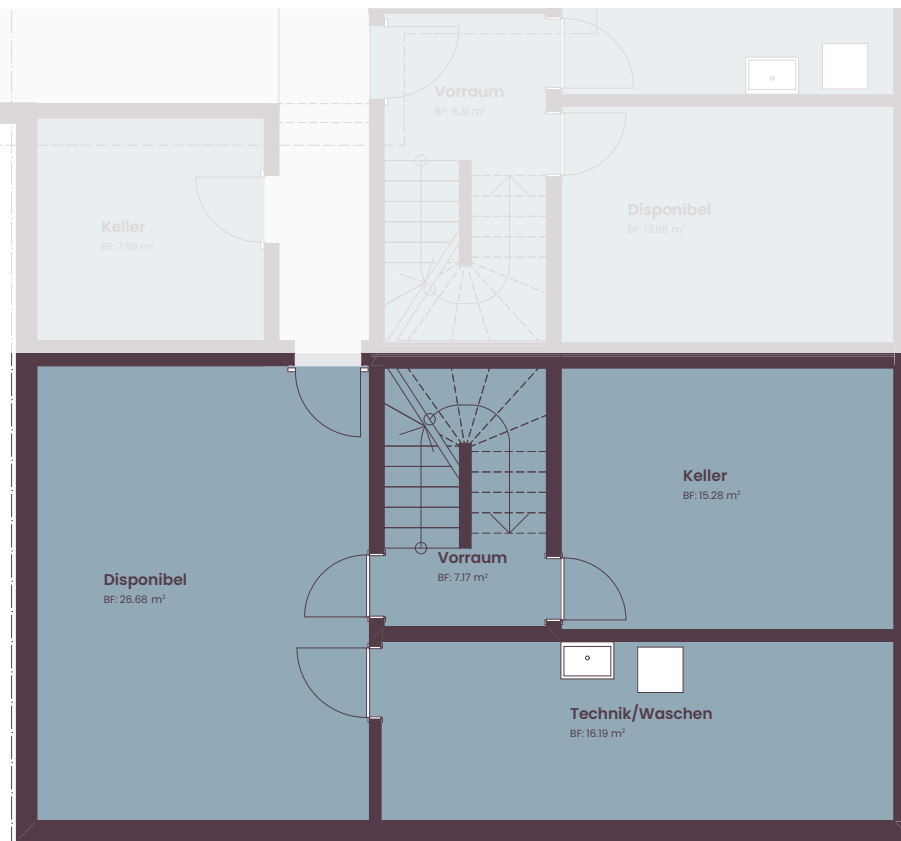

HAUS L, DOPPEL-EINFAMILIENHAUS

Untergeschoss

Legna

Natürlich wohnen.
Zeitlos modern.

HAUS L

Parking	Einstellplätze Nr. 21 + 24
Grundstückfläche	233,0 m ²
Nutzfläche	209,0 m ²

M 1:100

HAUS L, DOPPEL-EINFAMILIENHAUS

Erdgeschoss

Legna

Natürlich wohnen.
Zeitlos modern.

HAUS L

Parking	Einstellplätze Nr. 21 + 24
Grundstückfläche	233,0 m ²
Nutzfläche	209,0 m ²

M 1:100

HAUS L, DOPPEL-EINFAMILIENHAUS

Obergeschoss

Legna

Natürlich wohnen.
Zeitlos modern.

HAUS L

Parking Einstellplätze Nr. 21 + 24

Grundstückfläche 233,0 m²

Nutzfläche 209,0 m²

0 1 2 3 4 5 m

M 1:100