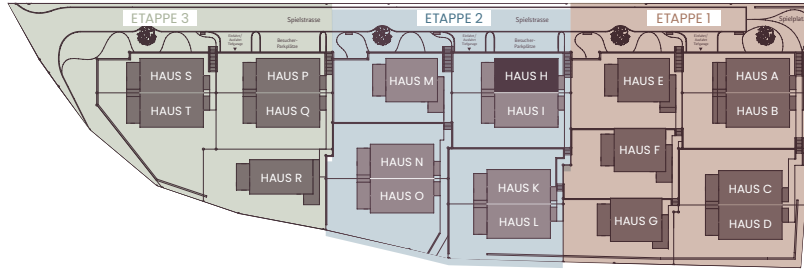

HAUS H, DOPPEL-EINFAMILIENHAUS

Untergeschoss

Legna

Natürlich wohnen.
Zeitlos modern.

HAUS H

Parking	Einstellplätze Nr. 15 + 16
Grundstückfläche	173,0 m ²
Nutzfläche	183,0 m ²

0 1 2 3 4 5 m

M 1:100

HAUS H, DOPPEL-EINFAMILIENHAUS

Erdgeschoss

Legna

Natürlich wohnen.
Zeitlos modern.

HAUS H

Parking Einstellplätze Nr. 15 + 16

Grundstückfläche 173,0 m²

Nutzfläche 183,0 m²

0 1 2 3 4 5 m

M 1:100

HAUS H, DOPPEL-EINFAMILIENHAUS

Obergeschoss

Legna

Natürlich wohnen.
Zeitlos modern.

HAUS H

Parking	Einstellplätze Nr. 15 + 16
Grundstückfläche	173,0 m ²
Nutzfläche	183,0 m ²