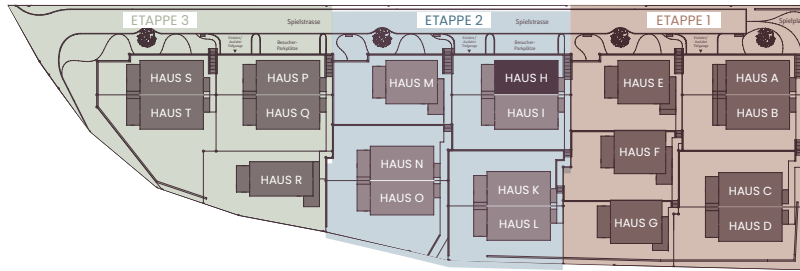

HAUS H, DOPPEL-EINFAMILIENHAUS

Untergeschoss

Legna

Natürlich wohnen.
Zeitlos modern.

HAUS H

Parking	Einstellplätze Nr. 15 + 16
Grundstückfläche	173,0 m ²
Nutzfläche	183,0 m ²

0 1 2 3 4 5 m

M 1:100

HAUS H, DOPPEL-EINFAMILIENHAUS

Erdgeschoss

Legna

Natürlich wohnen.
Zeitlos modern.

HAUS H

Parking Einstellplätze Nr. 15 + 16

Grundstückfläche 173,0 m²

Nutzfläche 183,0 m²

0 1 2 3 4 5 m

M 1:100

HAUS H, DOPPEL-EINFAMILIENHAUS

Obergeschoss

Legna

Natürlich wohnen.
Zeitlos modern.

HAUS H

Parking	Einstellplätze Nr. 15 + 16
Grundstückfläche	173,0 m ²
Nutzfläche	183,0 m ²