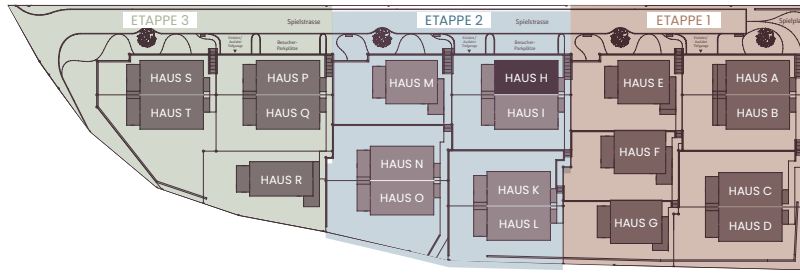

HAUS H, DOPPEL-EINFAMILIENHAUS

Untergeschoss

Legna

Natürlich wohnen.
Zeitlos modern.

HAUS H

Parking	Einstellplätze Nr. 15 + 16
Grundstückfläche	173,0 m ²
Nutzfläche	183,0 m ²

0 1 2 3 4 5 m

M 1:100

HAUS H, DOPPEL-EINFAMILIENHAUS

Erdgeschoss

Legna

Natürlich wohnen.
Zeitlos modern.

HAUS H

Parking Einstellplätze Nr. 15 + 16

Grundstückfläche 173,0 m²

Nutzfläche 183,0 m²

0 1 2 3 4 5 m

M 1:100

HAUS H, DOPPEL-EINFAMILIENHAUS

Obergeschoss

Legna

Natürlich wohnen.
Zeitlos modern.

HAUS H

Parking	Einstellplätze Nr. 15 + 16
Grundstückfläche	173,0 m ²
Nutzfläche	183,0 m ²